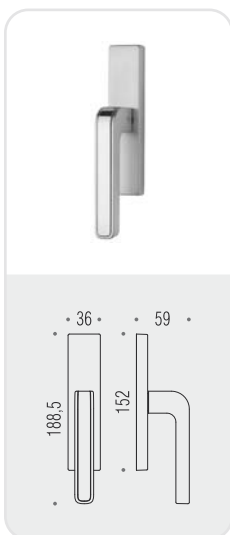

tecno

Design: **mamo**DESIGN

Materiale: Cromall®
Material: Cromall®

six millimeters concept

maniglie con rosetta e bocchetta
bassa che non necessitano di
lavorazioni aggiuntive sulla porta.
handles with slim rose and
escutcheon don't need additional
installation works on the door.

CM/CMQ
Cromat/Carbonium
Matt chrome/Carbonium

CM/CR
Cromat/Cromo
Matt chrome/Chrome

MO 11 R-RY

BT 19 BZG 6/8

MO 12 IM

MO 12 DK/SM