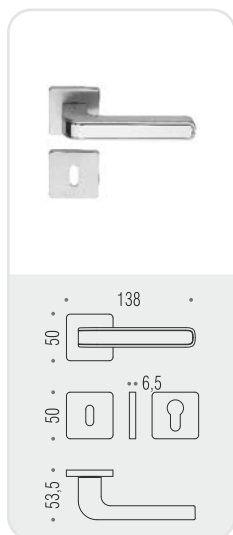

tecno

Design: **mamo**DESIGN

Materiale: Cromall®
Material: Cromall®

six millimeters concept

maniglie con rosetta e bocchetta
bassa che non necessitano di
lavorazioni aggiuntive sulla porta.
handles with slim rose and
escutcheon don't need additional
installation works on the door.

CM/CMQ
Cromat/Carbonium
Matt chrome/Carbonium

CM/CR
Cromat/Cromo
Matt chrome/Chrome

MO 11 R-RY